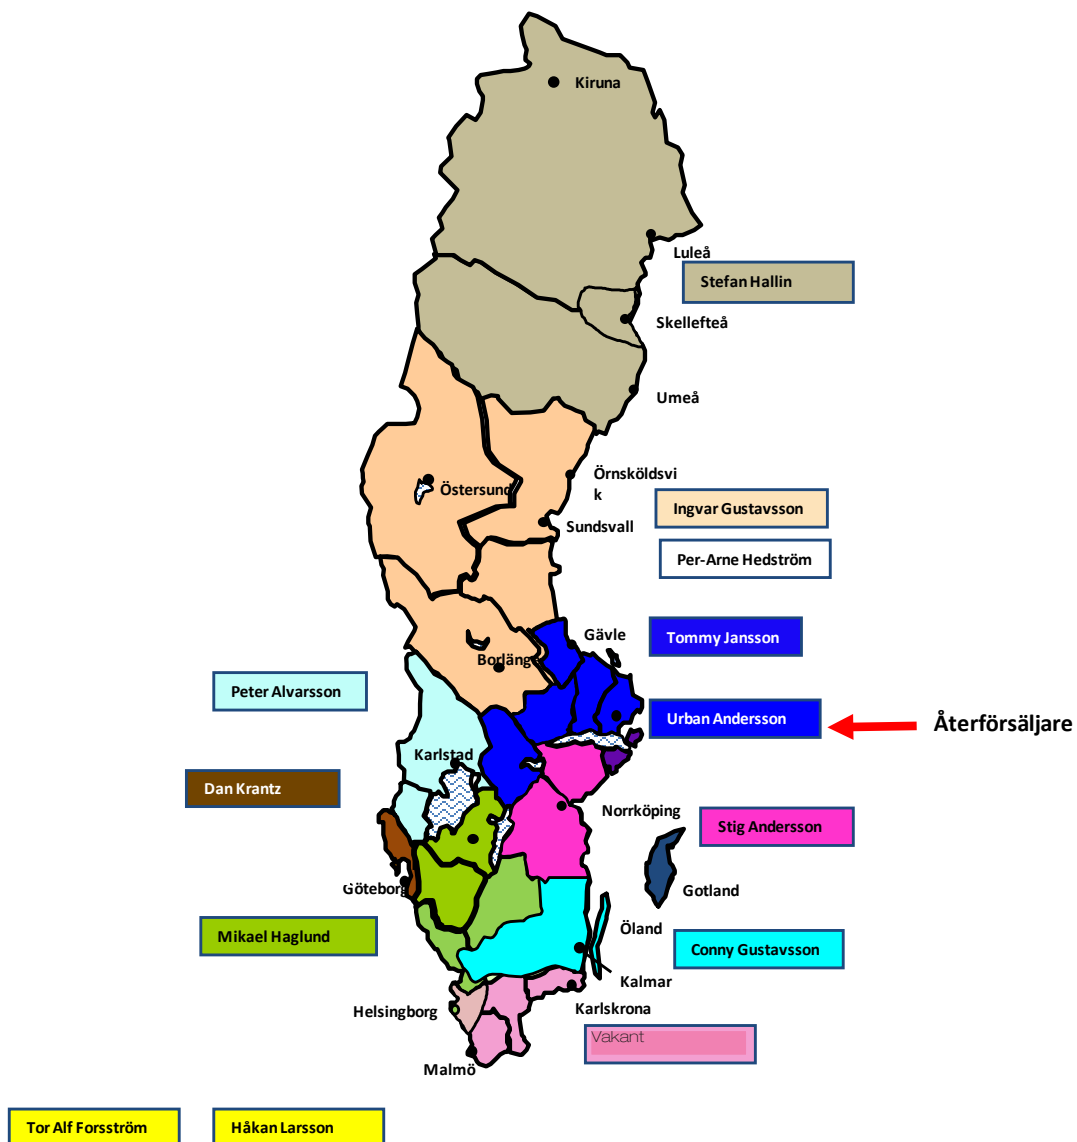

ESAB Sverige AB
Box 8004
Lindholmsallén 9
418 71 GÖTEBORG

Tel. 031 - 50 90 00
Fax order. 031 - 50 94 30

Godsadress:
Lilla Karlavagnsgatan
417 55 GÖTEBORG

ESAB Sverige AB
Esabvägen
695 50 LAXÅ

Tel. 0584 - 810 00
Fax. 0584 -13 222

Godsadress:
Esabvägen
695 50 LAXÅ

www.esab.se